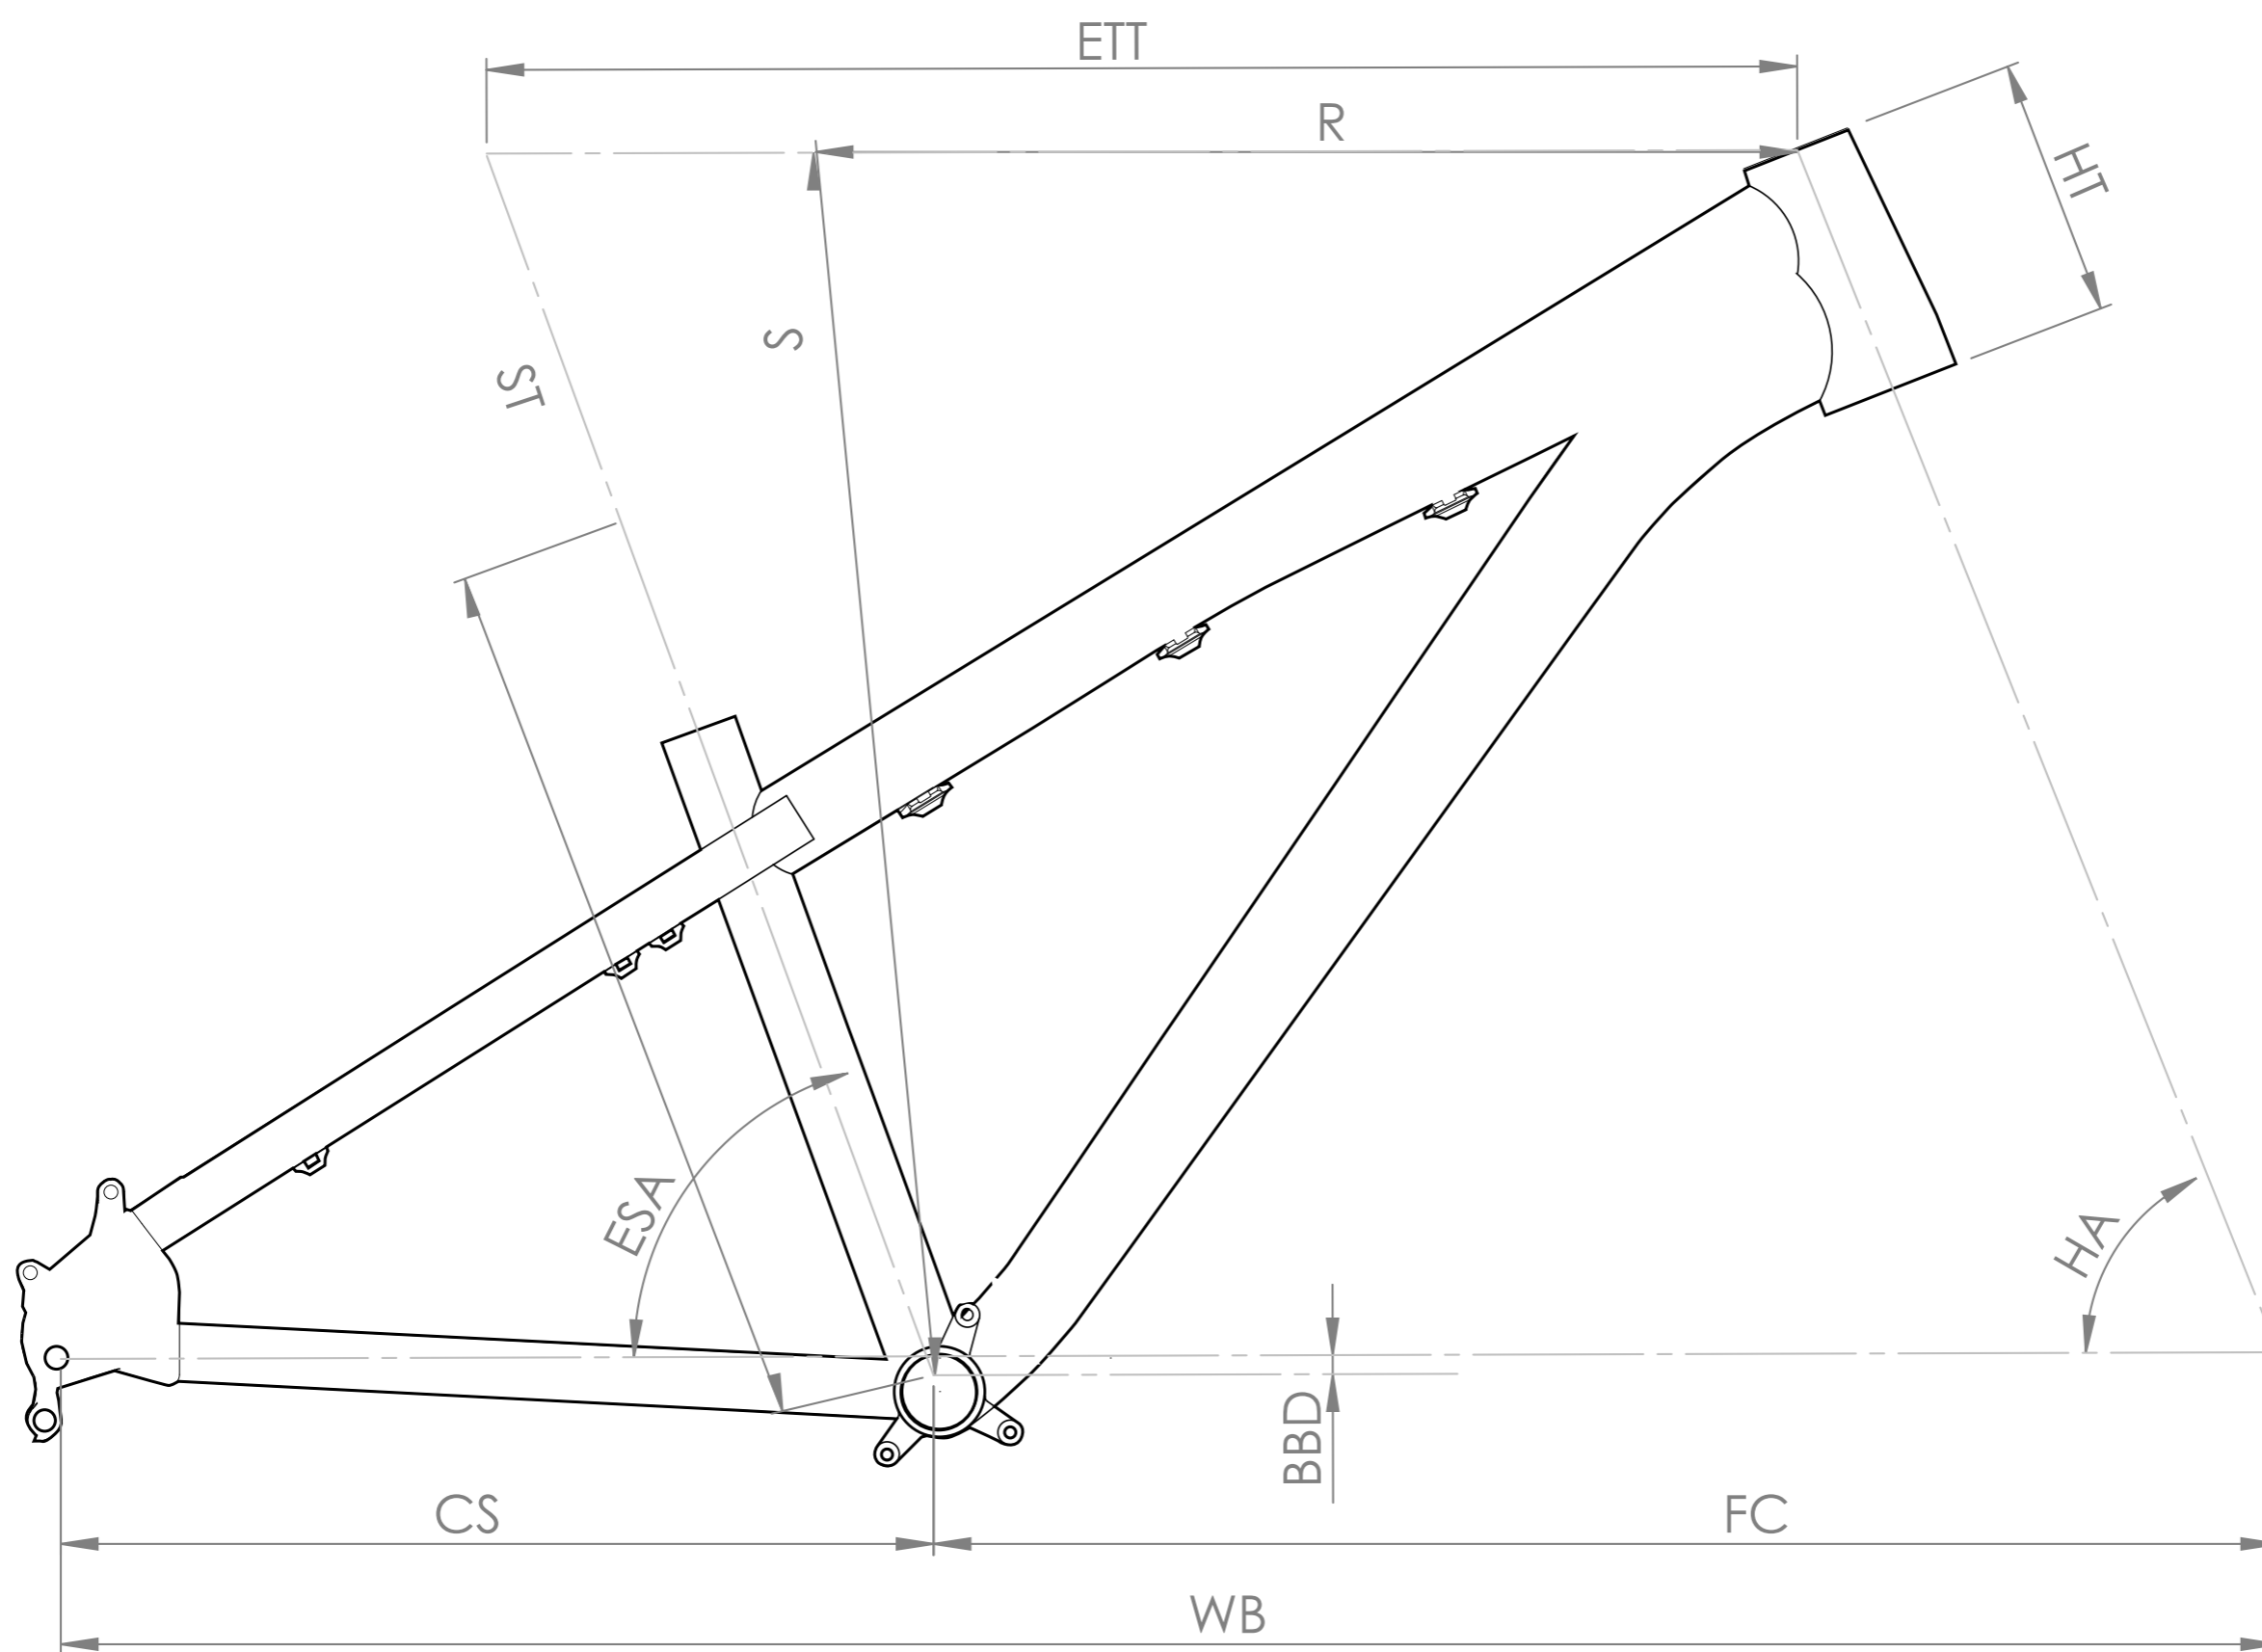

DT IDENTITI

DR **JEKYLL**

| | S | R | ETT | HT | ST | BBD | CS | WB | HA | ESA |
|--------|-----|-----|-----|-----|-----|-----|---------|-----------|-------|-----|
| Medium | 559 | 400 | 592 | 115 | 315 | 15 | 395-410 | 1052-1076 | 68.5° | 71° |
| Large | 559 | 430 | 622 | 115 | 315 | 15 | 395-410 | 1082-1097 | 68.5° | 71° |

All measurements in mm unless stated otherwise